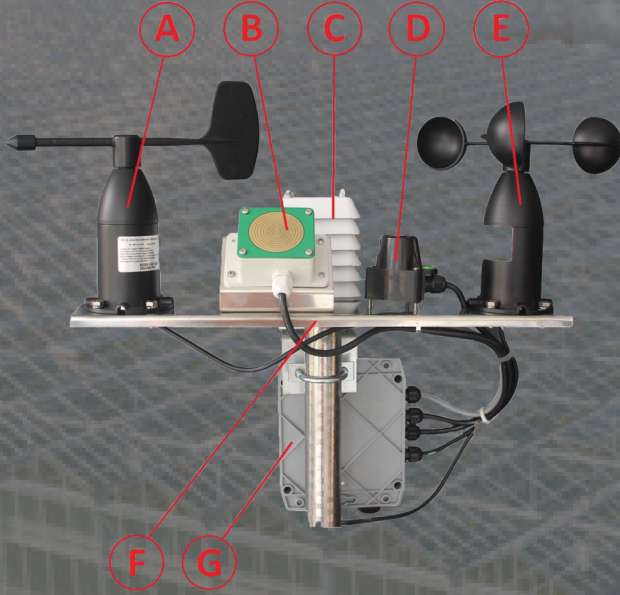

SERA İKLİM KONTROL ÜNİTESİ

Çift çatı havalandırma, Perde, Sirkülasyon fan, Yer ısıtma, Bitki ısıtma, Egzoz fan, Fan ped, Sisleme, Sulama, Toprak nem, Karbondioksit ölçüm, Sera yol aydınlatma, Teknik alan aydınlatma, Teknik alan Çatı havalandırma, Kontrolleri Dokunmatik panel ve VNC üzerinden uzak erişim sağlanabilmektedir.

- A- Rüzgar yön sensörü 0-360°
- B- Isıtmalı yağış sensörü
- C- Sıcaklık Nem sensörü sera dışı
- D- Pyranometre UV
- E- Rüzgar hız sensörü 0-108 km/h
- F- İnox Paslanmaz montaj ayağı
- G- Bağlantı kutusu
- H- Sıcaklık Nem sensörü sera içi